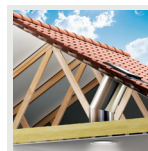

Fiksna povezava