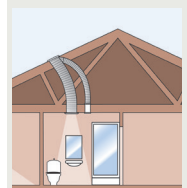

Element za prezračevanje ZTV

Dodatno lahko k svetlobniku premera 35 cm za valovito streho (TWR, TWF) vgradite zračnik s premerom 10 cm. Cev in ventilator nista vključena v ceno.

	brez DDV	z DDV
ZTV 014, premer 350 mm	152,00€	185,44€

VELUX®

VELUX Slovenija d.o.o.
Ljubljanska 51a, Trzin
Tel.: 01 724 68 68
Fax.: 01 724 68 69
velux@velux.si
www.velux.si