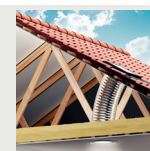

Fleksibilna povezava