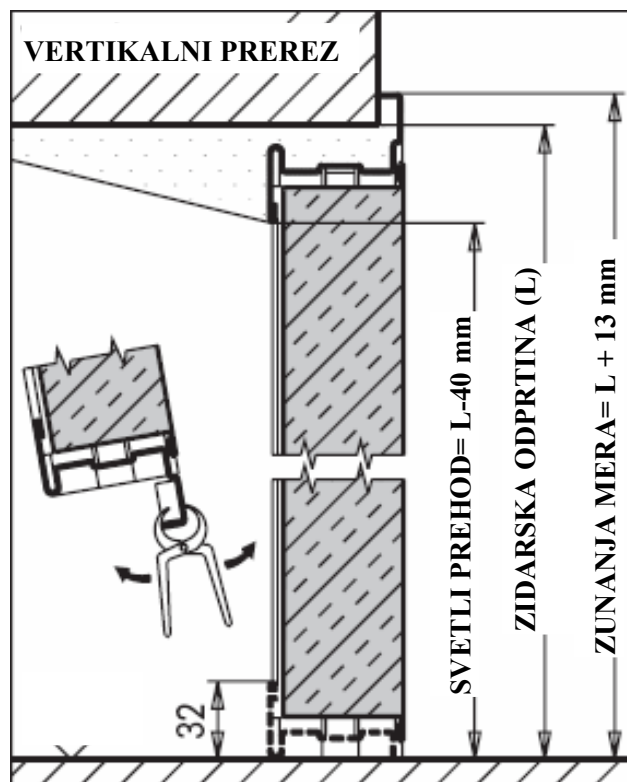

UNIVER EI EI 60 (DVOKRILNA)

- Požarno odporna EI 60
- Reverzibilna- levo ali desno odpiranje
- Vratni okvir s sidri za mokro vzdavo
- Z ali brez spodnjo pripiro
- Certificirana na ZAG-u
- Polna ali z manjšimi zasteklitvami
- Vzmetno zapiralo v tečaju

RAL 9002	RAL 9010
RAL 9011	RAL 9018
RAL 7038	RAL 7035
RAL 7024	RAL 5010
RAL 1015	RAL 1013

STANDARDNI RALI

Črna kljuka z jeklenim jedrom

Tečaj za vertikalno nastavitev

Tečaj z vzmetjo

Odstranljiv rob pripire

Odstranljiva spodnja pripira

Sidro za vzdavo

UNIVER EI EI 60 (DVOKRILNA)

- Dvokrilna požarna vrata iz pocinkane pločevine. - Vrata so reverzibilna (možnost levega ali desnega odpiranja), z odstranljivo spodnjo pripiro
- Sidra za mokro montažo vrat
- Debelina krila je 60 mm
- Dva fiksna varnostna zapaha na strani tečajev (na obeh krilih)
- Regulator zapiranja kril
- Cilindrična ključavnica, plastični cilindrični vložek s patentnim ključem
- Tipska črna kljuka z jeklenim jedrom.
- Štiri tečaji, od katerih sta dva vzmetna za samodejno zapiranje vrat in dva nosilna z zadrževalnimi kroglicami in vijaki za vertikalno nastavitvev.
- Notranje ojačitve za morebitno vgraditev protipanične kljuke in dodatno zapiralo vrat.
- Termično raztegljivo tesnilo na okvirju.
- Identifikacijska ploščica.
- Vrata so lakirana z epoksidnimi poliesterskimi termično utrjenimi prašnimi barvami z gofrirano strukturo odporno proti praskam. v standardni barvi RAL 9002.

STANDARDNE DIMENZIJE VRAT					
ZIDNA ODPRTINA (mm)		SVETLI PREHOD (mm)		ZUNANJA MERA (mm)	
ŠIRINA	VIŠINA	ŠIRINA	VIŠINA	ŠIRINA	VIŠINA
1200 (600+600)	2050/2150	1120	2010/2110	1226	2063/2163
1300 (650+650)	2050/2150	1220	2010/2110	1326	2063/2163
1400 (700+700)	2050/2150	1320	2010/2110	1426	2063/2163
1500 (750+750)	2050/2150	1420	2010/2110	1526	2063/2163
1600 (800+800)	2050/2150	1520	2010/2110	1626	2063/2163
1800 (900+900)	2050/2150	1720	2010/2110	1826	2063/2163
2000 (1000+1000)	2050/2150	1920	2010/2110	2026	2063/2163