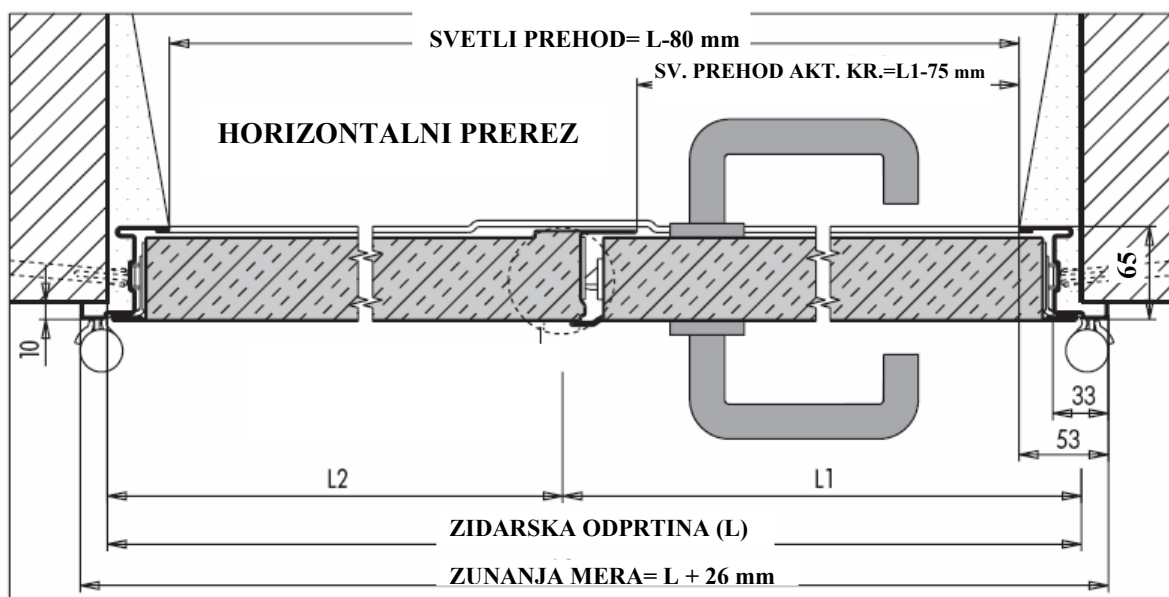

UNIVER EI EI 60 (DVOKRILNA)

- Požarno odporna EI 60
- Reverzibilna- levo ali desno odpiranje
- Vratni okvir s sidri za mokro vzdavo
- Z ali brez spodnjo pripiro
- Certificirana na ZAG-u
- Polna ali z manjšimi zasteklitvami
- Vzmetno zapiralo v tečaju

RAL 9002	RAL 9010
RAL 9011	RAL 9018
RAL 7038	RAL 7035
RAL 7024	RAL 5010
RAL 1015	RAL 1013

STANDARDNI RALI

Črna kljuka z jeklenim jedrom

Tečaj za vertikalno nastavitev

Tečaj z vzmetjo

Odstranljiv rob pripire

Odstranljiva spodnja pripira

Sidro za vzdavo

UNIVER EI EI 60 (DVOKRILNA)

- Dvokrilna požarna vrata iz pocinkane pločevine. - Vrata so reverzibilna (možnost levega ali desnega odpiranja), z odstranljivo spodnjo pripiro
- Sidra za mokro montažo vrat
- Debelina krila je 60 mm
- Dva fiksna varnostna zapaha na strani tečajev (na obeh krilih)
- Regulator zapiranja kril
- Cilindrična ključavnica, plastični cilindrični vložek s patentnim ključem
- Tipska črna kljuka z jeklenim jedrom.
- Štiri tečaji, od katerih sta dva vzmetna za samodejno zapiranje vrat in dva nosilna z zadrževalnimi kroglicami in vijaki za vertikalno nastavitvev.
- Notranje ojačitve za morebitno vgraditev protipanične kljuke in dodatno zapiralo vrat.
- Termično raztegljivo tesnilo na okvirju.
- Identifikacijska ploščica.
- Vrata so lakirana z epoksidnimi poliesterskimi termično utrjenimi prašnimi barvami z gofrirano strukturo odporno proti praskam. v standardni barvi RAL 9002.

STANDARDNE DIMENZIJE VRAT					
ZIDNA ODPRTINA (mm)		SVETLI PREHOD (mm)		ZUNANJA MERA (mm)	
ŠIRINA	VIŠINA	ŠIRINA	VIŠINA	ŠIRINA	VIŠINA
1200 (600+600)	2050/2150	1120	2010/2110	1226	2063/2163
1300 (650+650)	2050/2150	1220	2010/2110	1326	2063/2163
1400 (700+700)	2050/2150	1320	2010/2110	1426	2063/2163
1500 (750+750)	2050/2150	1420	2010/2110	1526	2063/2163
1600 (800+800)	2050/2150	1520	2010/2110	1626	2063/2163
1800 (900+900)	2050/2150	1720	2010/2110	1826	2063/2163
2000 (1000+1000)	2050/2150	1920	2010/2110	2026	2063/2163